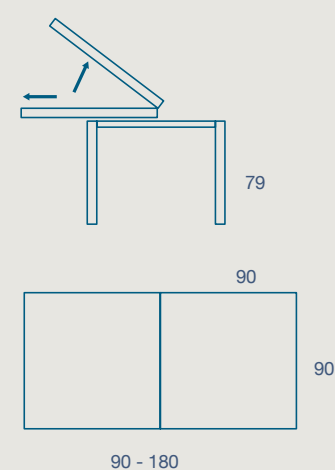

100 X 70 H 77,5 N.1 PROLUNGA DA 40
100 X 70 H 77,5 N.1 EXTENSION CM 40

110 X 70 H 77,5 N.1 PROLUNGA DA 40
110 X 70 H 77,5 N.1 EXTENSION CM 40

120 X 80 H 77,5 N.1 PROLUNGA DA 48
120 X 80 H 77,5 N.1 EXTENSION CM 48

140 X 80 H 77,5 N.1 PROLUNGA DA 48
140 X 80 H 77,5 N.1 EXTENSION CM 48

160 X 80 H 77,5 N.1 PROLUNGA DA 48
160 X 80 H 77,5 N.1 EXTENSION CM 48

TAVOLO "UNICH" ALLUNGABILE CON SISTEMA DI APERTURA A LIBRO
STRUTTURA IN METALLO VERNICIATO
PIANO SP.2 IN LAMINATO.

"UNICH" EXTENDABLE TABLE WITH FOLDING OPENING SYSTEM
PAINTED METAL FRAME
2 TH. LAMINATE TOP

90 X 90 H 79 N.1 PROLUNGA DA 90
90 X 90 H 79 N.1 EXTENSION CM 90

SEDIA CHIR
CHIR CHAIR

METALLO

LAMINATO

FINITURE STRUTTURA METALLO VERNICIATO

PAINTED METAL STRUCTURE FINISHES

bianco (opz.001)
white

alluminio gofrato (opz.ALG)
embossed aluminum

CODICE / CODE	DIMENSIONI / DIMENSIONS
08UN10L	100x70 Allungabile 140 H 77,5 / 100x70 Extendable 140 H 77,5
08UN11L	110 x 70 Allungabile 150 H 77,5 / 110 x 70 Extendable 150 H 77,5
08UN12L	120 x 80 Allungabile 168 H 77,5 / 120 x 80 Extendable 168 H 77,5
08UN14L	140 x 80 Allungabile 188 H 77,5 / 140 x 80 Extendable 188 H 77,5
08UN16L	160 x 80 Allungabile 208 H 77,5 / 160 x 80 Extendable 208 H 77,5
08UN09L	90 x 90 Allungabile 180 H 79 / 90 x 90 Extendable 180 H 79