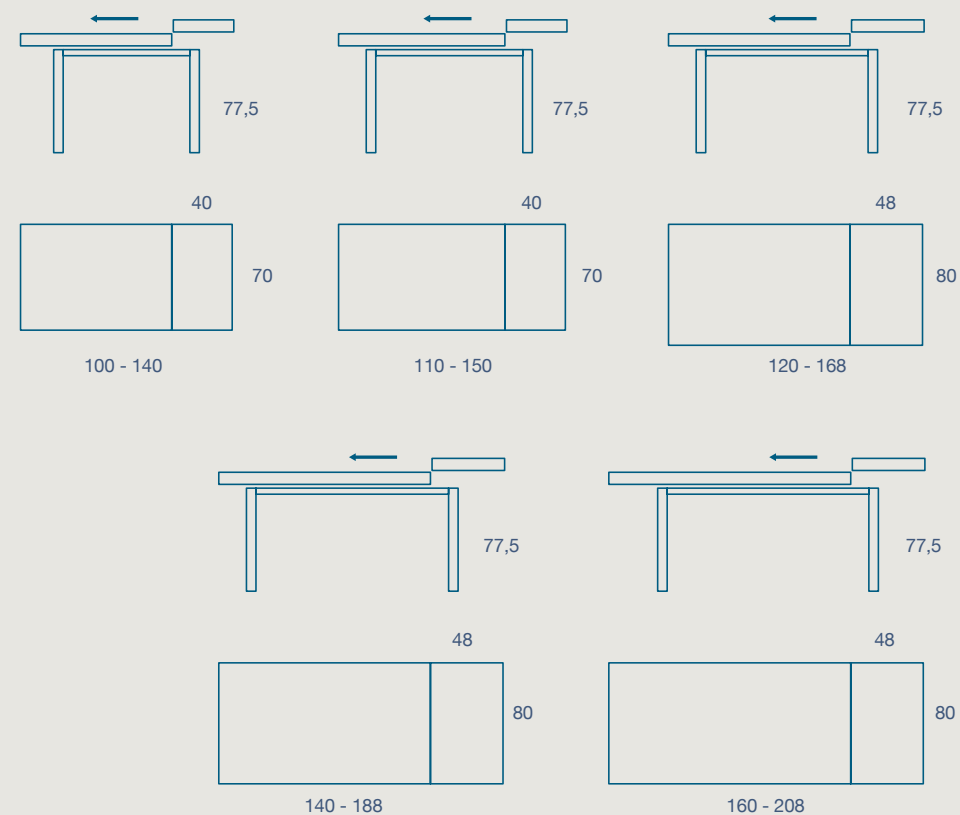

UNICH DISPONIBILE PER CONTRACT

TAVOLO / TABLE

TAVOLO "UNICH" ALLUNGABILE.
STRUTTURA IN METALLO VERNICIATO
PIANO SP. 2,5 LAMINATO

"UNICH" EXTENDABLE TABLE.
METAL STRUCTURE,
2.5 TH. LAMINATE TOP

METALLO

LAMINATO

100 X 70 H 77,5 N.1 PROLUNGA DA 40
100 X 70 H 77,5 N.1 EXTENSION CM 40

110 X 70 H 77,5 N.1 PROLUNGA DA 40
110 X 70 H 77,5 N.1 EXTENSION CM 40

120 X 80 H 77,5 N.1 PROLUNGA DA 48
120 X 80 H 77,5 N.1 EXTENSION CM 48

140 X 80 H 77,5 N.1 PROLUNGA DA 48
140 X 80 H 77,5 N.1 EXTENSION CM 48

160 X 80 H 77,5 N.1 PROLUNGA DA 48
160 X 80 H 77,5 N.1 EXTENSION CM 48

TAVOLO "UNICH" ALLUNGABILE CON SISTEMA DI APERTURA A LIBRO
STRUTTURA IN METALLO VERNICIATO
PIANO SP.2 IN LAMINATO.

"UNICH" EXTENDABLE TABLE WITH FOLDING OPENING SYSTEM
PAINTED METAL FRAME
2 TH. LAMINATE TOP

90 X 90 H 79 N.1 PROLUNGA DA 90
90 X 90 H 79 N.1 EXTENSION CM 90

SEDIA CHIR
CHIR CHAIR

METALLO

LAMINATO

FINITURE STRUTTURA METALLO VERNICIATO