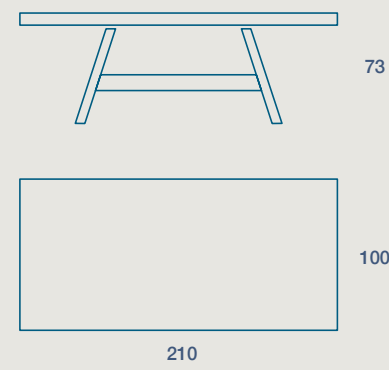

TLIET

TAVOLO / TABLE

TAVOLO "TLIET" FISSO
STRUTTURA VETRO TRASPARENTE TEMPERATO SP. 2 E LEGNO
PIANO SP. 5 IMPIALLACCIATO CON BORDI SCORTECCIATI

"TLIET" FIXED TABLE
2 TH. TRANSPARENT TEMPERED GLASS AND WOOD FRAME
5 TH. VENEERED TOP WITH DEBARKED EDGES

210 X 100 H 73 FISSO
210 X 100 H 73 FIXED SIZE

260 X 100 H 73 FISSO
260 X 100 H 73 FIXED SIZE

FINITURE STRUTTURA VETRO
GLASS STRUCTURE FINISHES

trasparente
transparent

FINITURE PIANO IMPIALLACCIATO ROVERE
OAK VENEERED TOP FINISHES