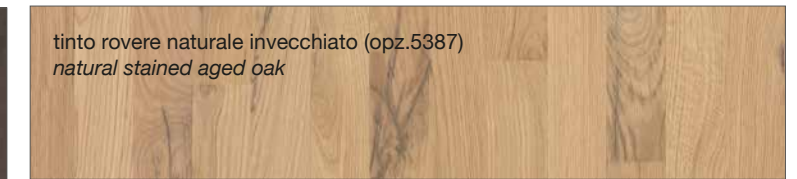

FINITURE TINTE - STAINED FINISHES

LUBE CREATIVA

LUBE LUNA

LUBE OLTRE

LUBE **PROVENZA**

Noce Canaletto (opz.W120)
Canaletto Walnut

Rovere Bianco (opz.W525)
White Oak

Rovere Mielato (opz.W520)
Honey Oak

Rovere Grigio Terra (opz.W530)
Earth grey stained

CREO **AUREA**

laccato bianco (opz. 2451)
white lacquered

tinto corda decapè (opz. 2452)
stained ecru decapè

tinto noce spazzolato (opz. 2453)
stained brushed walnut