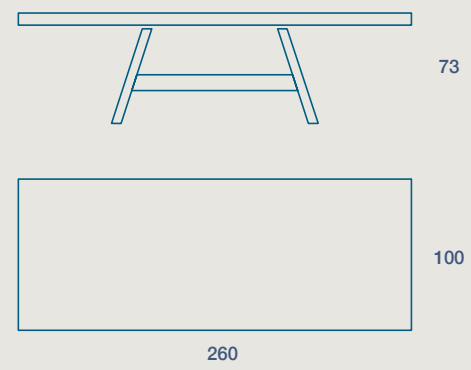

TLIET

TAVOLO / TABLE

TAVOLO "TLIET" FISSO
STRUTTURA VETRO TRASPARENTE TEMPERATO SP. 2 E LEGNO
PIANO SP. 5 IMPIALLACCIATO CON BORDI SCORTECCIATI

"TLIET" FIXED TABLE
2 TH. TRANSPARENT TEMPERED GLASS AND WOOD FRAME
5 TH. VENEERED TOP WITH DEBARKED EDGES

210 X 100 H 73 FISSO
210 X 100 H 73 FIXED SIZE

260 X 100 H 73 FISSO
260 X 100 H 73 FIXED SIZE

FINITURE STRUTTURA VETRO
GLASS STRUCTURE FINISHES

trasparente
transparent

FINITURE PIANO IMPIALLACCIATO ROVERE
OAK VENEERED TOP FINISHES