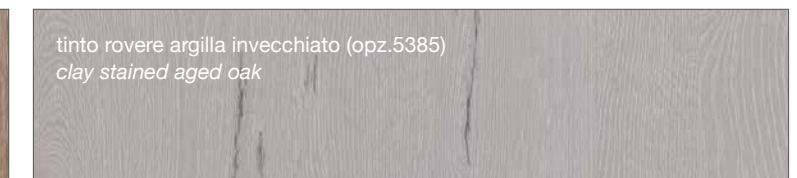

FINITURE IMPIALLACCIATO

VENEERED FINISHES

FINITURE MODELLI LUBE / LUBE KITCHENS FINISHES

CLOVER
CREATIVA
LUNA
OLTRE
PROVENZA

FINITURE MODELLI CREO / CREO KITCHENS FINISHES

AUREA
CONTEMPO

LUBE CLOVER

FINITURE LACCATE - LACQUERED FINISHES

FINITURE TINTE - STAINED FINISHES

LUBE CREATIVA

LUBE LUNA

LUBE OLTRE

LUBE **PROVENZA**

Noce Canaletto (opz.W120)
Canaletto Walnut

Rovere Bianco (opz.W525)
White Oak

Rovere Mielato (opz.W520)
Honey Oak

Rovere Grigio Terra (opz.W530)
Earth grey stained

CREO **AUREA**

laccato bianco (opz. 2451)
white lacquered

tinto corda decapè (opz. 2452)
stained ecru decapè

tinto noce spazzolato (opz. 2453)
stained brushed walnut