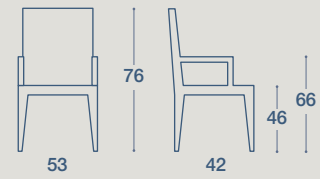

# SUITE

SEDIA / CHAIR

SEDIA "SUITE"  
STRUTTURA IN LEGNO MASSELLO TINTO,  
SEDUTA E SCHIENALE RIVESTITI IN CUOIO

"SUITE" CHAIR  
STRUCTURE IN STAINED SOLID WOOD, SEAT AND  
BACKREST UPHOLSTERED IN LEATHER

## FINITURE STRUTTURA LEGNO

WOODEN STRUCTURE FINISHES

			
frassino tinto rovere naturale <i>natural oak stained ash</i>	frassino tinto bianco <i>white stained ash</i>	frassino tinto nero <i>black stained ash</i>	
<b>CODICE / CODE</b>	<b>CODICE / CODE</b>	<b>CODICE / CODE</b>	<b>DESCRIZIONE / DESCRIPTION</b>
084UTDR	084UTDB	084UTDN	Sedia / <i>chair</i> Cuoio TK / <i>TK leather</i>
084UTDR	084UTDB	084UTDN	Sedia / <i>chair</i> Cuoio Toscano / <i>Tuscan leather</i>