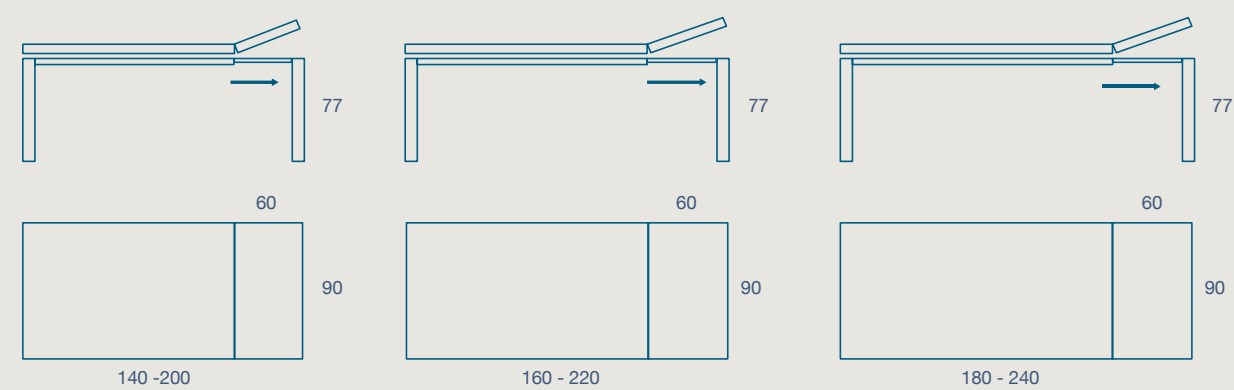

SKANDI

TAVOLO / TABLE

TAVOLO "SKANDI" FISSO E ALLUNGABILE
 STRUTTURA E GAMBE 12X12 LEGNO
 PIANO SP.3 IMPIALLACCIATO

"SKANDI" FIXED AND EXTENDIBLE TABLE
 12X12 WOOD FRAME AND LEGS
 3 TH. VENEERED TOP

200 X 100 H 77 FISSO
 200 X 100 H 77 FIXED SIZE

250 X 100 H 77 FISSO
 250 X 100 H 77 FIXED SIZE

300 X 100 H 77 FISSO
 300 X 100 H 77 FIXED SIZE

140 X 90 H 77 N.1 PROLUNGA DA 60
 140 X 90 H 77 N.1 EXTENSION CM 60

160 X 90 H 77 N.1 PROLUNGA DA 60
 160 X 90 H 77 N.1 EXTENSION CM 60

180 X 90 H 77 N.1 PROLUNGA DA 60
 180 X 90 H 77 N.1 EXTENSION CM 60

SEDIA SLIM
 SLIM CHAIR

IMPIALLACCIATO

FINITURE STRUTTURA E PIANO IMPIALLACCIATO

VENEERED STRUCTURE AND TOP FINISHES

CLOVER
CREATIVA
LUNA
OLTRE
PROVENZA

CODICE / CODE

DESCRIZIONE / DESCRIPTION

08KA20	200x100 fisso H 77 / 200x100 fixed H 77
08KA25	250x100 fisso H 77 / 250x100 fixed H 77
08KA30	300x100 fisso H 77 / 300x100 fixed H 77
08KA14	140x90 allungabile 200 H 77 / 140x90 extendable 200 H 77
08KA16	160x90 allungabile 220 H 77 / 160x90 extendable 220 H 77
08KA18	180x90 allungabile 240 H 77 / 180x90 extendable 240 H 77