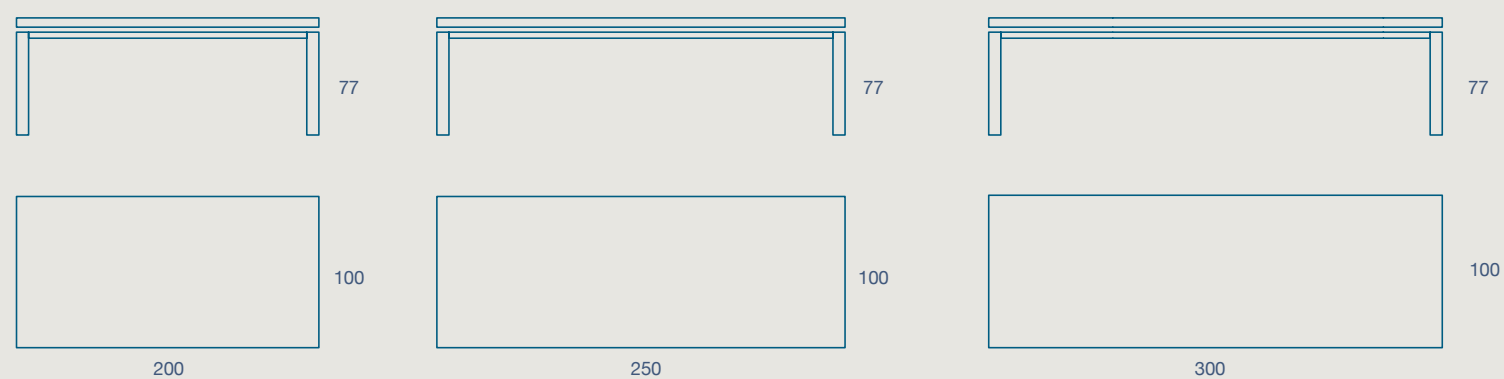

SKANDI

TAVOLO / TABLE

TAVOLO "SKANDI" FISSO E ALLUNGABILE
 STRUTTURA E GAMBE 12X12 LEGNO
 PIANO SP.3 IMPIALLACCIATO

"SKANDI" FIXED AND EXTENDIBLE TABLE
 12X12 WOOD FRAME AND LEGS
 3 TH. VENEERED TOP

200 X 100 H 77 FISSO
 200 X 100 H 77 FIXED SIZE

250 X 100 H 77 FISSO
 250 X 100 H 77 FIXED SIZE

300 X 100 H 77 FISSO
 300 X 100 H 77 FIXED SIZE

140 X 90 H 77 N.1 PROLUNGA DA 60
 140 X 90 H 77 N.1 EXTENSION CM 60

160 X 90 H 77 N.1 PROLUNGA DA 60
 160 X 90 H 77 N.1 EXTENSION CM 60

180 X 90 H 77 N.1 PROLUNGA DA 60
 180 X 90 H 77 N.1 EXTENSION CM 60

SEDIA SLIM
 SLIM CHAIR

IMPIALLACCIATO

FINITURE STRUTTURA E PIANO IMPIALLACCIATO

VENEERED STRUCTURE AND TOP FINISHES

CLOVER
CREATIVA
LUNA
OLTRE
PROVENZA

CODICE / CODE

DESCRIZIONE / DESCRIPTION

08KA20	200x100 fisso H 77 / 200x100 fixed H 77
08KA25	250x100 fisso H 77 / 250x100 fixed H 77
08KA30	300x100 fisso H 77 / 300x100 fixed H 77
08KA14	140x90 allungabile 200 H 77 / 140x90 extendable 200 H 77
08KA16	160x90 allungabile 220 H 77 / 160x90 extendable 220 H 77
08KA18	180x90 allungabile 240 H 77 / 180x90 extendable 240 H 77