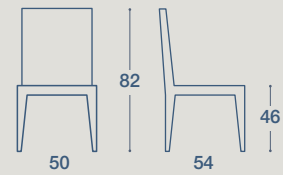

# OLA

SEDIA E SGABELLO / CHAIR AND STOOL

SEDIA "OLA" IMPILABILE  
STRUTTURA IN METALLO VERNICIATO,  
SCOCCA IN METALLO O IMBOTTITA

"OLA" STACKABLE CHAIR. PAINTED METAL  
STRUCTURE, METAL OR PADDED BODY

SGABELLO "OLA" IMPILABILE  
STRUTTURA IN METALLO VERNICIATO,  
SCOCCA IN METALLO O IMBOTTITA