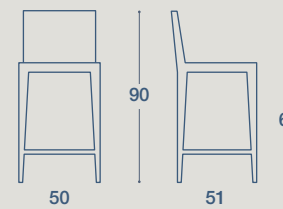

SGABELLO "OLA" IMPILABILE
STRUTTURA IN METALLO VERNICIATO,
SCOCCA IN METALLO O IMBOTTITA

"OLA" STACKABLE STOOL. PAINTED METAL
STRUCTURE, METAL OR PADDED BODY