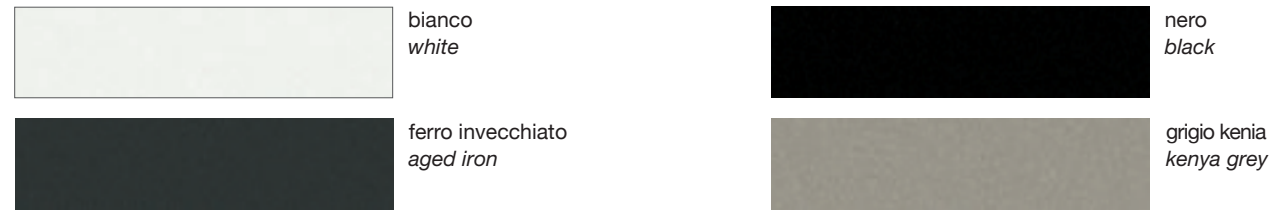

"OLA" STACKABLE STOOL. PAINTED METAL  
STRUCTURE, METAL OR PADDED BODY

OLA

**FINITURE STRUTTURA METALLO CON SCOCCA IMBOTTITA**  
 FINISHES FOR METAL STRUCTURE WITH PADDED SEAT

BIANCO / WHITE	NERO / BLACK	FERRO INVECCHIATO / AGED IRON	GRIGIO KENIA / KENYA GREY	DESCRIZIONE / DESCRIPTION
CODICE / CODE	CODICE / CODE	CODICE / CODE	CODICE / CODE	
084OLDYC	084OLDFC	084OLDJC	084OLDSC	Sedia metallo+cuoio / metal chair+leather
084OLGYC	084OLGFC	084OLGJC	084OLGSC	Sgabello metallo+cuoio / padded stool+leather
084OLDYE	084OLDFE	084OLDJE	084OLDSE	Sedia metallo+eco-Secret / metal chair+eco-Secret
084OLGYE	084OLGFE	084OLGJE	084OLGSE	Sgabello metallo+eco-Secret / padded stool+eco-Secret
084OLDYE	084OLDFE	084OLDJE	084OLDSE	Sedia metallo+Spotted / metal chair+Spotted
084OLGYE	084OLGFE	084OLGJE	084OLGSE	Sgabello metallo+Spotted / padded stool+Spotted
084OLDYT	084OLDFT	084OLDJT	084OLDST	Sedia metallo+tessuto / metal chair+fabric
084OLGYT	084OLGFT	084OLGJT	084OLGST	Sgabello metallo+tessuto / padded stool+fa

## FINITURE RIVESTIMENTO CUOIO RIGENERATO

REGENERATED LEATHER SEAT FINISHES

	bianco (opz. Z05) <i>white</i>		grigio kenya (opz. Z18) <i>kenya grey</i>
	castoro (opz. Z53) <i>beaver</i>		giallo ocre (opz. Z22) <i>ocher yellow</i>
	grigio piombo (opz. Z02) <i>lead grey</i>		bistro (opz. Z41) <i>bistro</i>
	rosso veneziano (opz. Z42) <i>venetian red</i>		vaniglia (opz. Z34) <i>vanilla</i>
	nero (opz. Z04) <i>black</i>		rosso bulgaro (opz. Z01) <i>bulgaro red</i>

## FINITURE IMBOTTITO ECOPELLE "SECRET"

"SECRET" ECO-LEATHER PADDED FINISHES

	bianco (opz. 7S1) <i>white</i>		vaniglia (opz. 7S4) <i>vanilla</i>
	sabbia (opz. 7SA) <i>sand</i>		grigio cenere (opz. 7SF) <i>ash grey</i>
	grigio bromo (opz. 7SD) <i>bromo grey</i>		verde bosco (opz. 7S8) <i>green wood</i>
	cioccolato (opz. 7S3) <i>chocolate</i>		blu avio (opz. 7SC) <i>aviation blue</i>
	rosso (opz. 7S2) <i>red</i>		nero (opz. 7SO) <i>black</i>