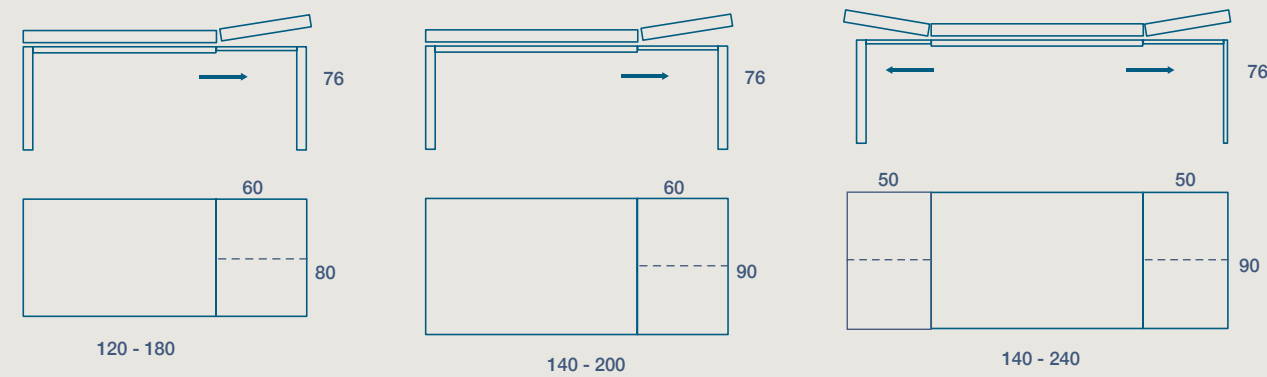

# KERAMIC

TAVOLO / TABLE

TAVOLO "KERAMIC" ALLUNGABILE CON PROLUNGHE IN MDF LACCATE COME STRUTTURA  
STRUTTURA METALLO VERNICIATO  
PIANO SP. 1,2 CERAMICO CON SUPPORTO IN VETRO

"KERAMIC" EXTENDIBLE TABLE WITH MDF EXTENSIONS LACQUERED AS THE FRAME  
PAINTED METAL FRAME  
1/2 TH. CERAMIC TOP WITH GLASS SUPPORT

120 X 80 H 76 N.1 PROLUNGA DA 60  
120 X 80 H 76 N.1 EXTENSION CM 60

140 X 90 H 76 N.1 PROLUNGA DA 60  
140 X 90 H 76 N.1 EXTENSION CM 60

140 X 90 H 76 N.2 PROLUNGHE DA 50  
140 X 90 H 76 N.2 EXTENSIONS CM 50

CODICE / CODE	DESCRIZIONE / DESCRIPTION
08KM12C	120x80 Allungabile 180 H 76 / 120x80 extendable 180 H 76
08KM14C	140x90 Allungabile 200 H 76 / 140x90 extendable 200 H 76
08KM24C	140x90 Allungabile 250 H 76 / 140x90 extendable 250 H 76