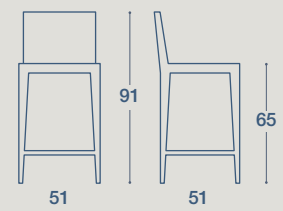

SGABELLO "APELLE"
STRUTTURA IN METALLO VERNICIATO,
SEDUTA E SCHIENALE
RIVESTITI IN CUOIO

"APELLE" STOOL
PAINTED METAL STRUCTURE, SEAT AND BACKREST
UPHOLSTERED IN REGENERATED LEATHER