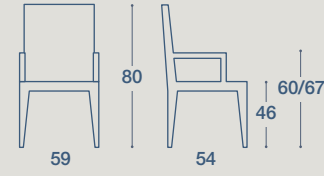

SEDIA "APELLE" CON BRACCIOLI
STRUTTURA IN METALLO VERNICIATO,
SEDUTA E SCHIENALE
RIVESTITI IN CUOIO

"APELLE" CHAIR WITH ARMRESTS
PAINTED METAL STRUCTURE, SEAT AND BACKREST
UPHOLSTERED IN REGENERATED LEATHER